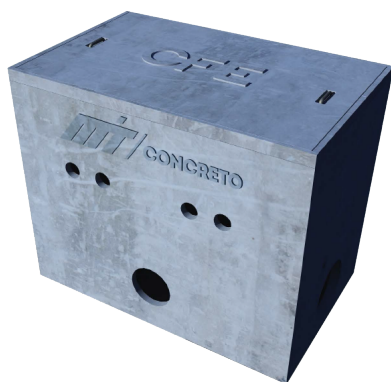

Registros de alumbrado

Trabajados por personal altamente capacitado para sobrepasar los estándares de calidad, estos registros especialmente diseñados y fabricados para cumplir con los requerimientos de estos importantes servicios.

CLAVE	MEDIDA (m)	PESO (kg)
REGC33X33X40	.33x.33x.40	40
REG40X40X40	.40x.40x.40	82
REG40X40X60	.40x.40x.60	112
REG40X60X80	.40x.60x.80	178

Registros de baja tensión

Nuestros registros cumplen con las Normas establecidas y sobrepasan las expectativas de nuestros clientes ya que cada uno es fabricado con especificaciones únicas y necesarias para su buen funcionamiento.

NOMENCLATURA	MEDIDA (m)	PESO (kg)
CFE-RBTA-1	.50x.80x.65	295
CFE-RBTA-2	.66x.1.00x.65	370
CFE-RBTB-1	.50x.80x.65	245
CFE-RBTB-2	.66x.1.00x.65	302